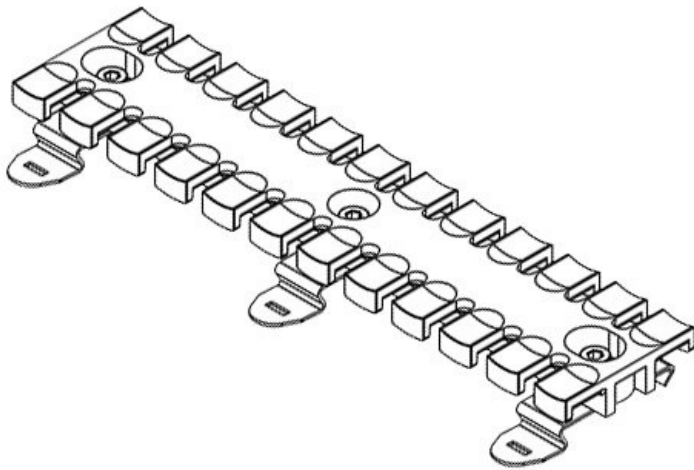

ArtNr.	32358	Monteringshøj	11,4 mm
EAN	4251269301	d	
	315	Antal tånder	12
Antal	10		
För antal	12		
kablar			
Längd	180 mm		
Bredd	51,7 mm		
Höjd	16 mm