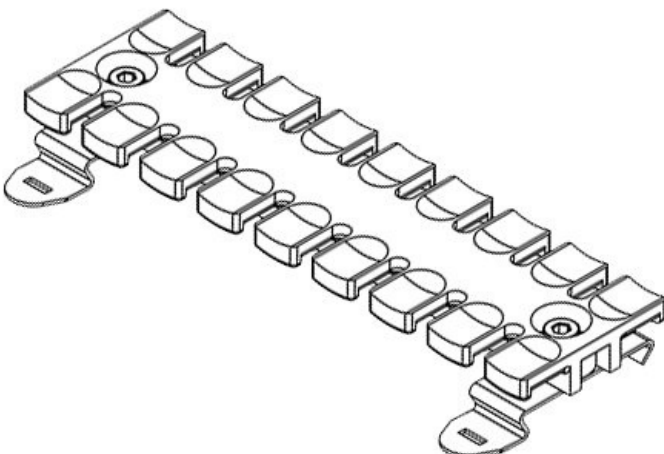

ArtNr.	32357	Monteringshøj	11,4 mm
EAN	4251269301	d	
	308	Antal tånder	9
Antal	10		
För antal	9		
kablar			
Längd	139,5 mm		
Bredd	51,7 mm		
Höjd	16 mm