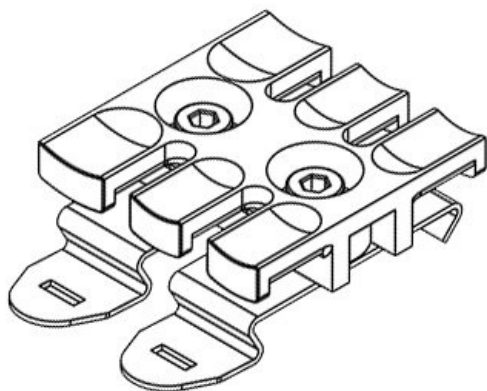

## Specifikationer

<b>Material</b>	Polyamid Snap-in monteringsfot: Fjäderstål
<b>Brandklass</b>	UL94-V0, självslocknande
<b>Temperatur</b>	-40 C° till 140 C°
<b>Egenskaper</b>	silikonfri, halogenfri
<b>Monteringstyp</b>	Snap-in

## Produkttyper och storlekar

SF|ZL 39

ArtNr.	<b>32351</b>	Monteringshöj	<b>11,4 mm</b>
EAN	<b>4251269301</b>	d	
	<b>247</b>	Antal tänder	<b>3</b>
Antal	<b>10</b>		
För antal	<b>3</b>		
kablar			
Längd	<b>38,5 mm</b>		
Bredd	<b>51,7 mm</b>		
Höjd	<b>16 mm</b>		